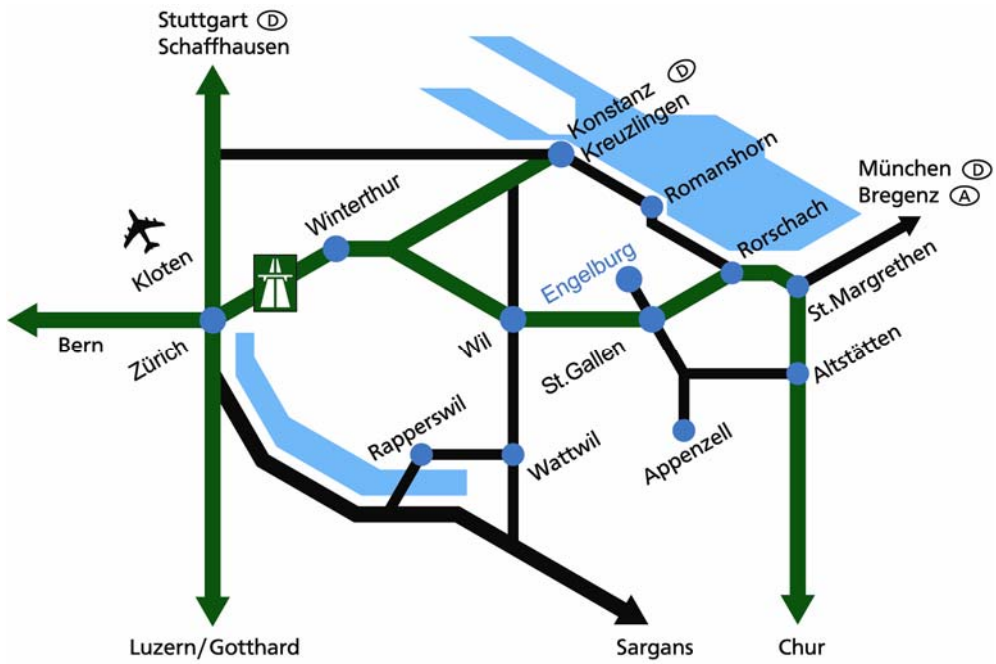

# Lageplan Stalder AG Engelburg

Stalder AG – Metallveredlungswerke – 9032 Engelburg  
 Tel. 071 278 16 16 – Fax 071 278 16 19