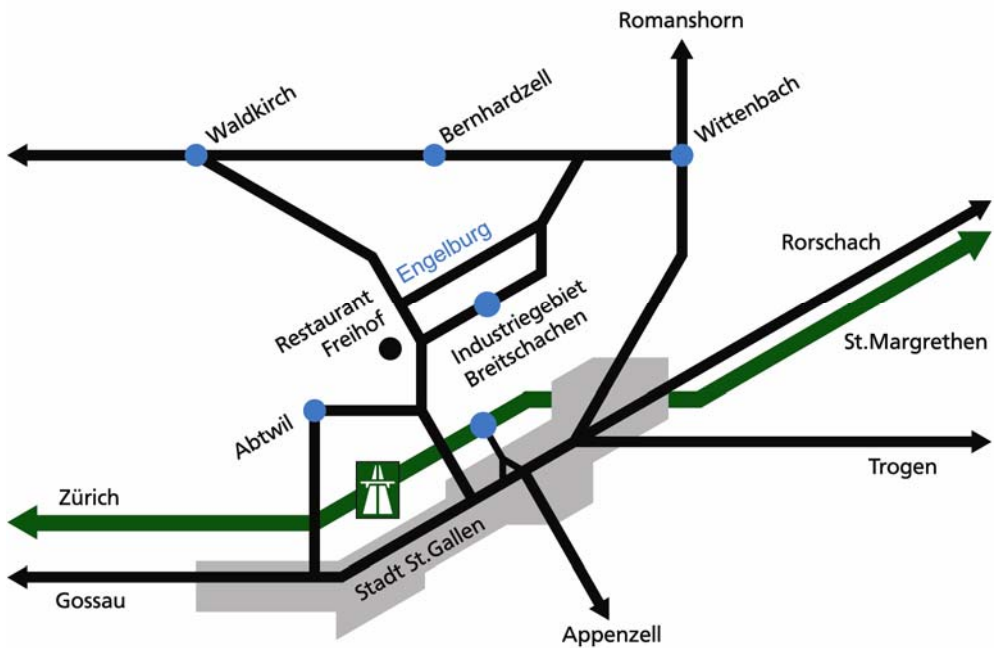

# Lageplan Stalder AG Engelburg

Stalder AG – Metallveredlungswerke – 9032 Engelburg  
 Tel. 071 278 16 16 – Fax 071 278 16 19